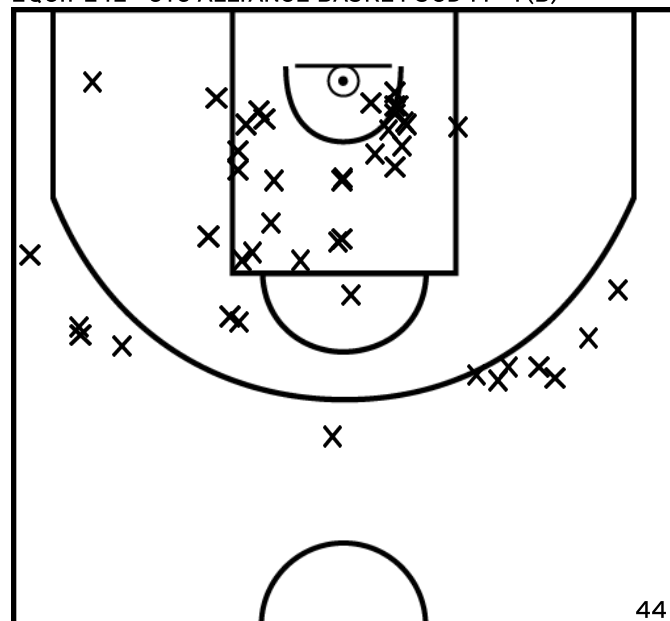

ÉQUIPE IE - CTC ALLIANCE BASKET SUD 77 - 1 (B)